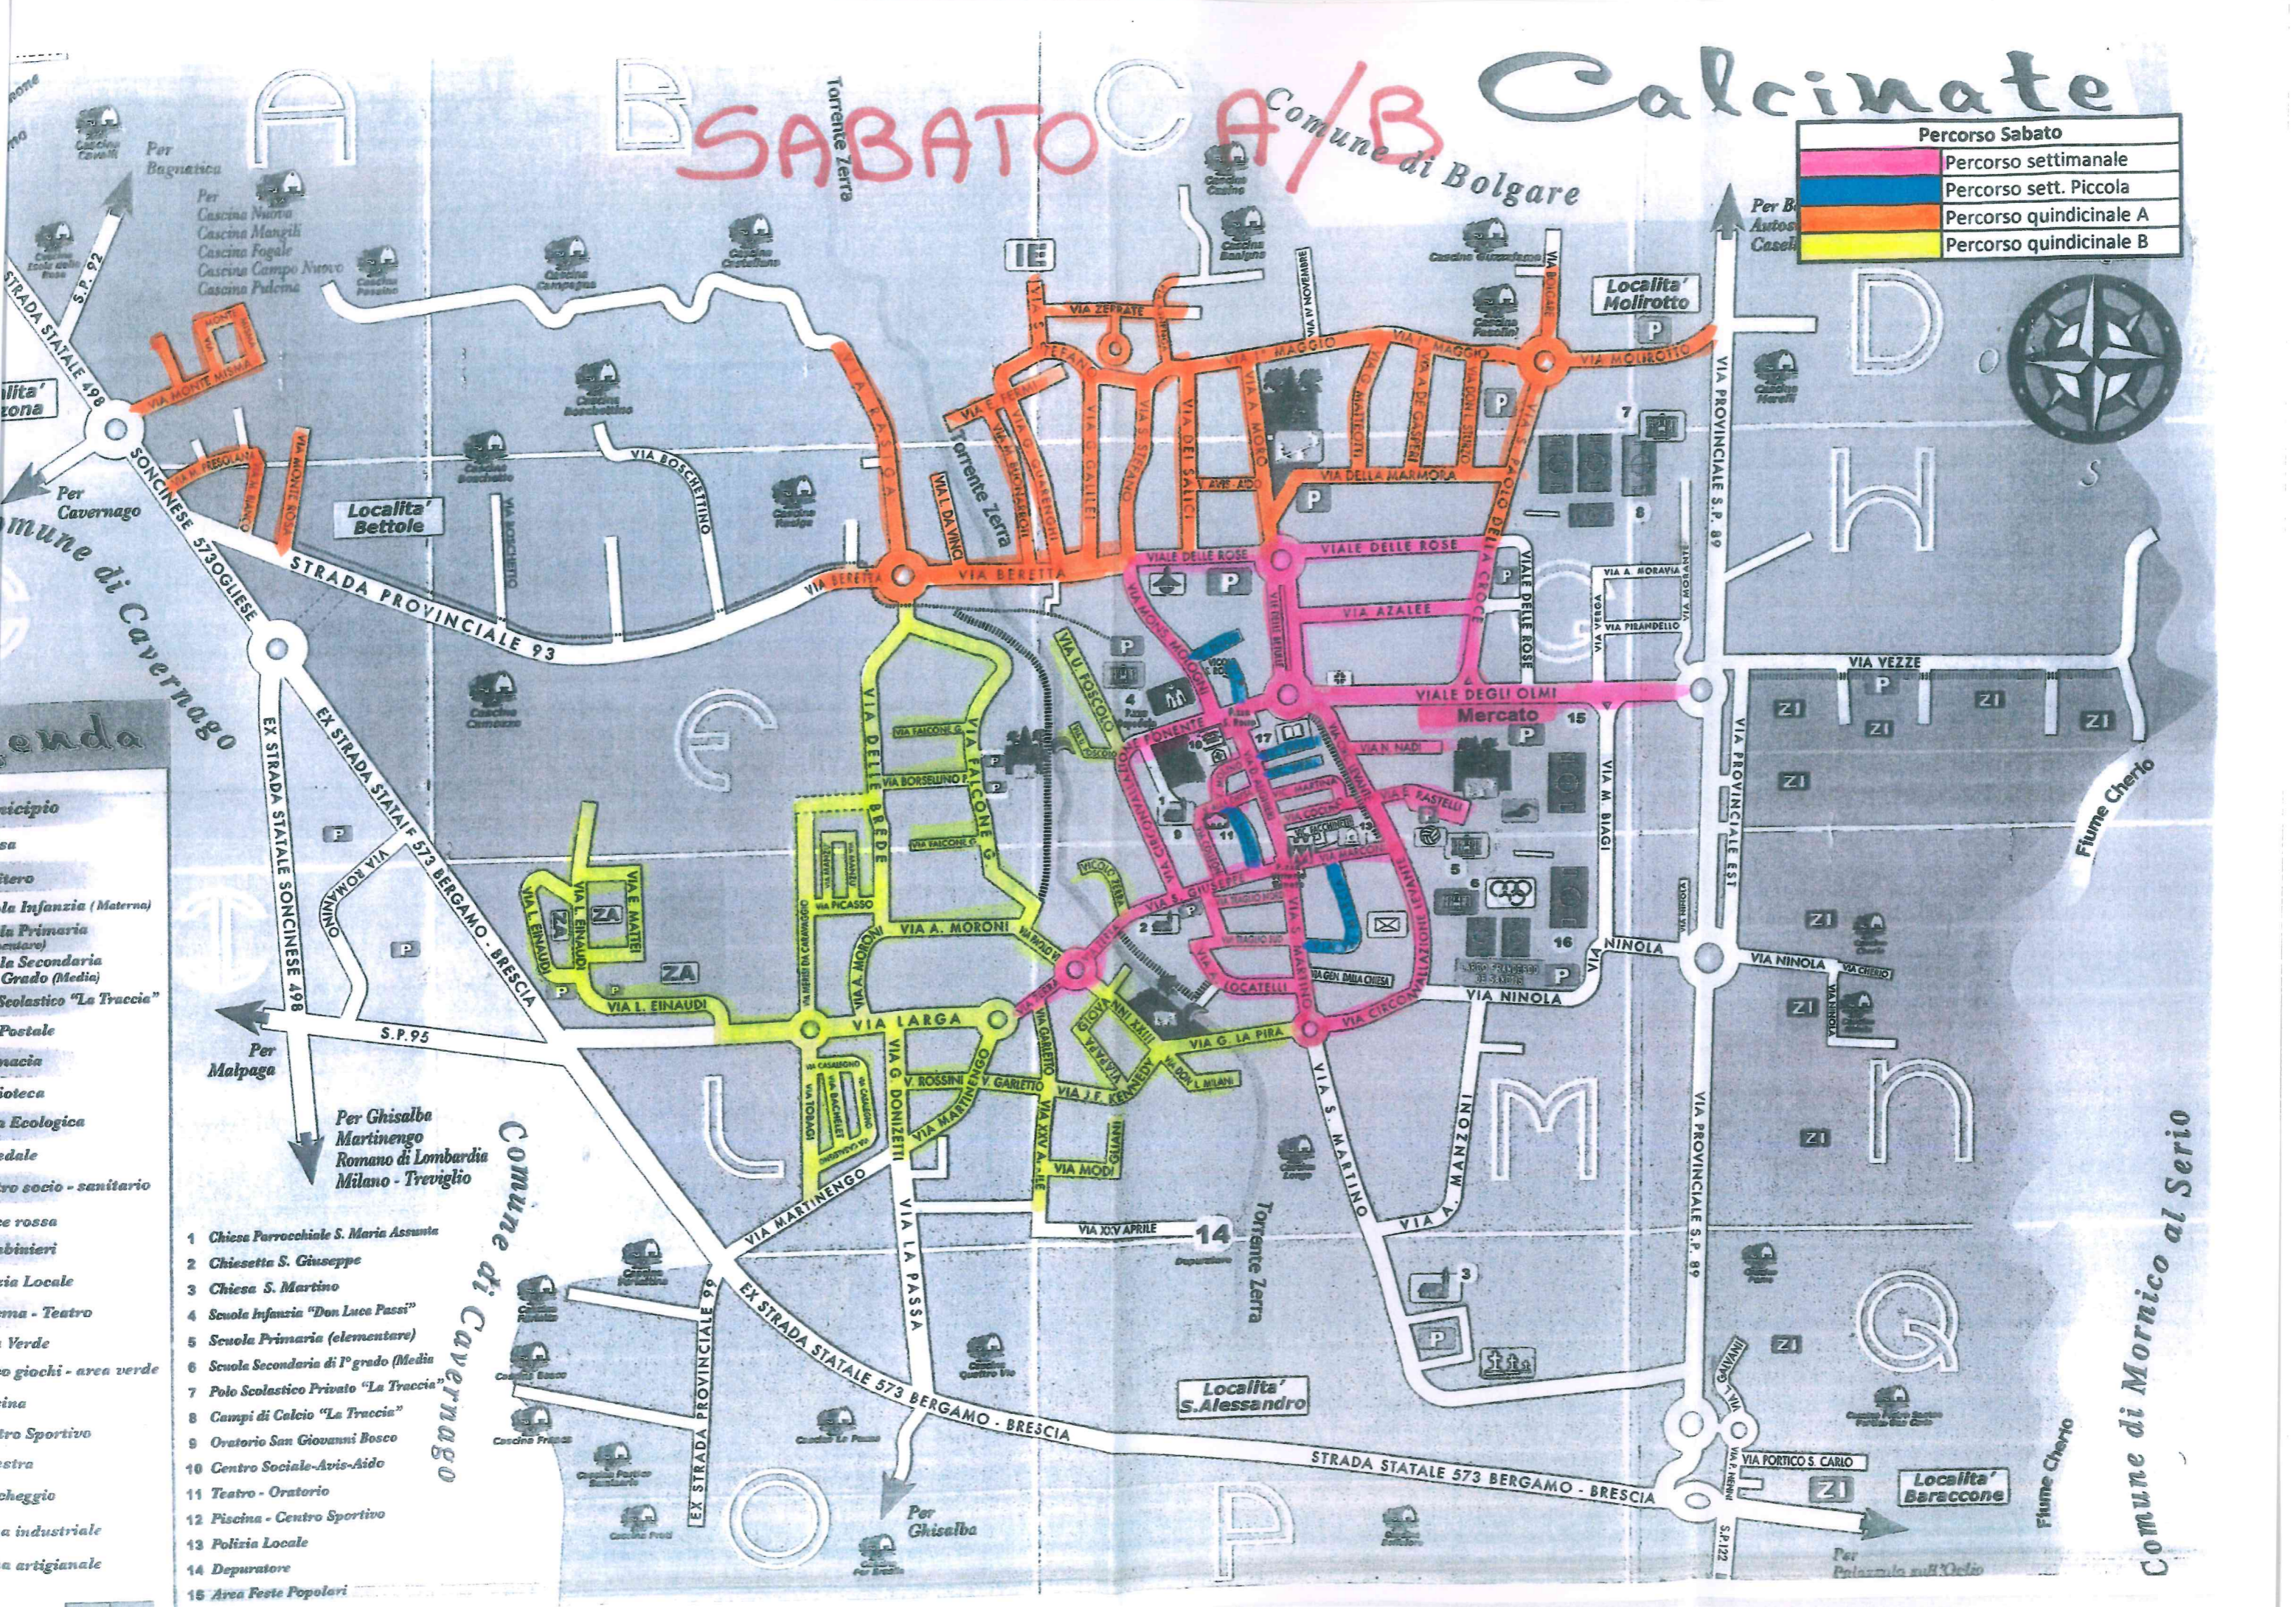

SABATO A/B Calcinante

Comune di Bolgare

Percorso Sabato	
	Percorso settimanale
	Percorso sett. Piccola
	Percorso quindicinale A
	Percorso quindicinale B

- 1 Chiesa Parrocchiale S. Maria Assunta
- 2 Chiesetta S. Giuseppe
- 3 Chiesa S. Martino
- 4 Scuole Infanzia "Don Luca Passi"
- 5 Scuola Primaria (elementare)
- 6 Scuola Secondaria di 1° grado (Media)
- 7 Polo Scolastico Privato "La Traccia"
- 8 Campi di Calcio "La Traccia"
- 9 Oratorio San Giovanni Bosco
- 10 Centro Sociale-Avis-Aido
- 11 Teatro - Oratorio
- 12 Piscina - Centro Sportivo
- 13 Polizia Locale
- 14 Depuratore
- 15 Area Feste Popolari

Per Bagnatica
 Per Cascina Nuova
 Cascina Mangili
 Cascina Fogale
 Cascina Campo Nuovo
 Cascina Pulcina

Per Cavernago
 Comune di Cavernago
 S.P. 92
 S.P. 95
 Per Malpaga

Per Ghisalba
 Romano di Lombardia
 Milano - Treviglio
 Comune di Cavernago

Comune di Mornico al Serio