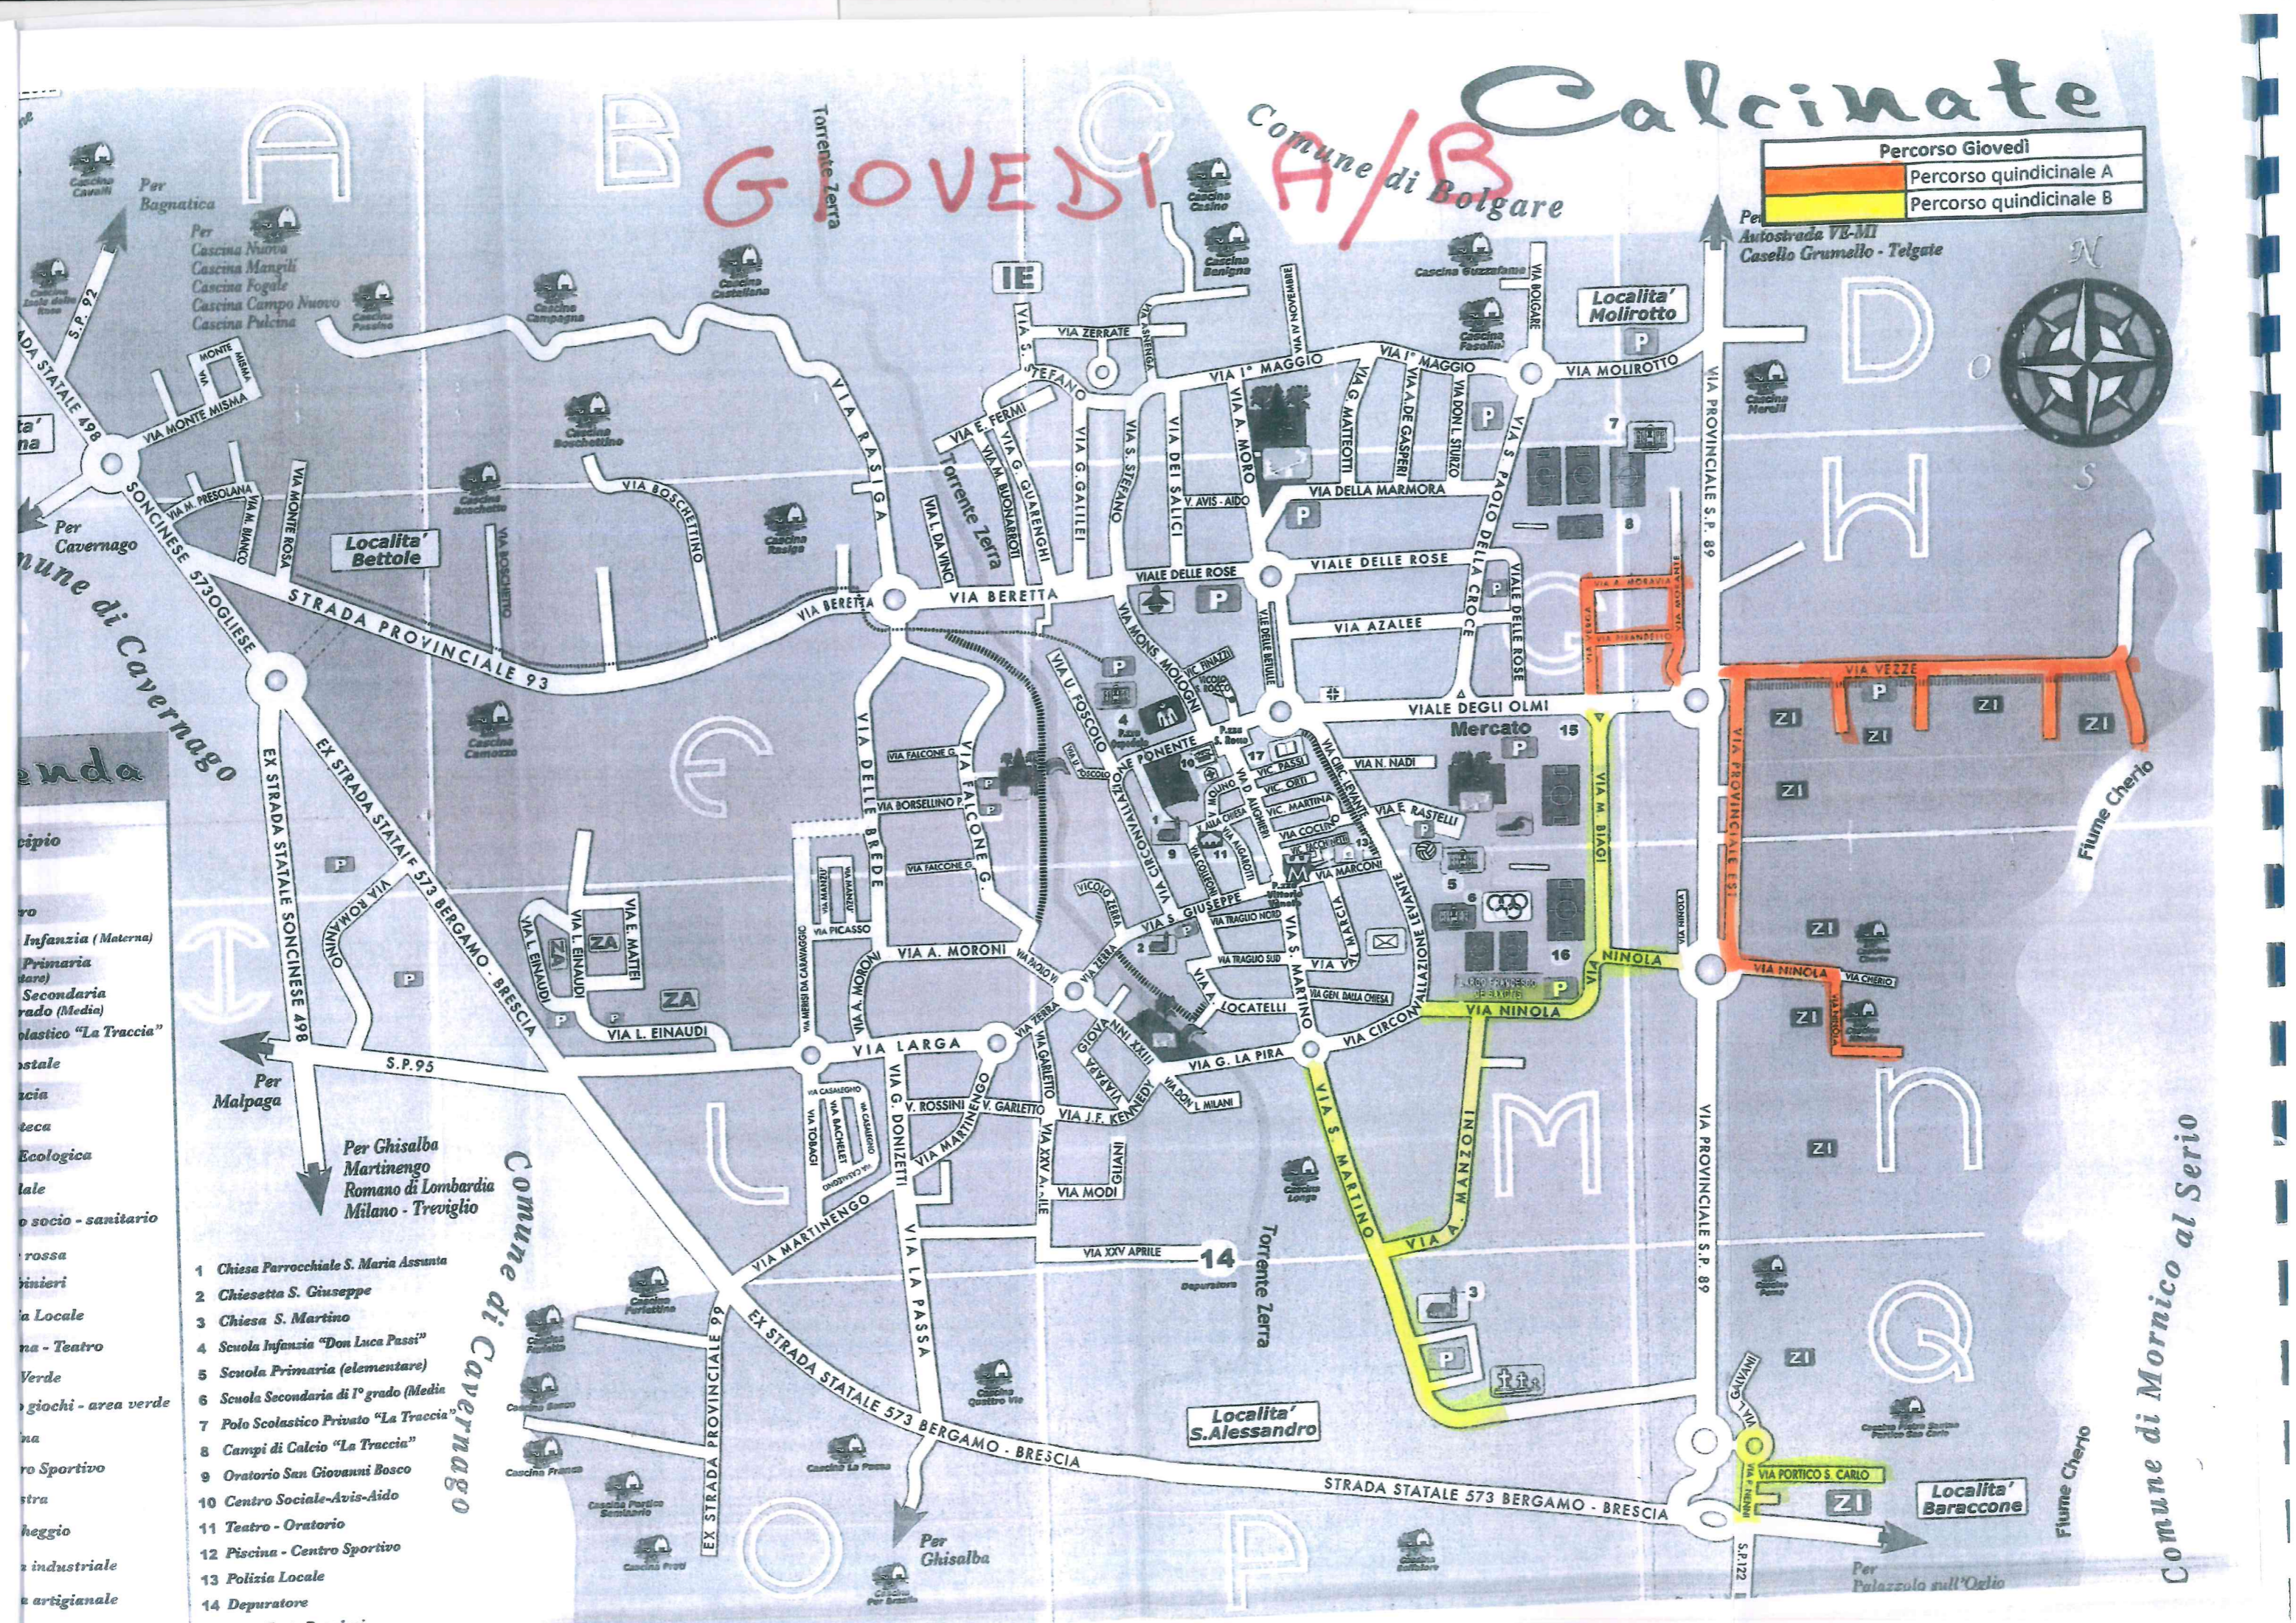

Calcinate

Comune di Bolgare

GIOVEDI

Percorso Giovedì	
	Percorso quindicinale A
	Percorso quindicinale B

- Comune di Cavernago**
- 1 Chiesa Parrocchiale S. Maria Assunta
 - 2 Chiesetta S. Giuseppe
 - 3 Chiesa S. Martino
 - 4 Scuola Infanzia "Don Luca Passi"
 - 5 Scuola Primaria (elementare)
 - 6 Scuola Secondaria di 1° grado (Media)
 - 7 Polo Scolastico Privato "La Traccia"
 - 8 Campi di Calcio "La Traccia"
 - 9 Oratorio San Giovanni Bosco
 - 10 Centro Sociale-Avis-Aido
 - 11 Teatro - Oratorio
 - 12 Piscina - Centro Sportivo
 - 13 Polizia Locale
 - 14 Depuratore

Comune di Mornico al Serio

Infanzia (Materna)
Primaria
Secondaria
Polo Scolastico "La Traccia"
Poligrafo
Biblioteca
Ecologica
Servizi Socio-sanitario
Cimiteri
Cassa di Risparmio
Cassa di Credito

Per Bagnatica
Per Cavernago
Per Malpaga
Per Ghisalba
Per Palazzolo sull'Oglio

Autostrada VE-MI
Casello Grumello - Telgate

Fiume Chero

Torrente Zerra

Torrente Zerra